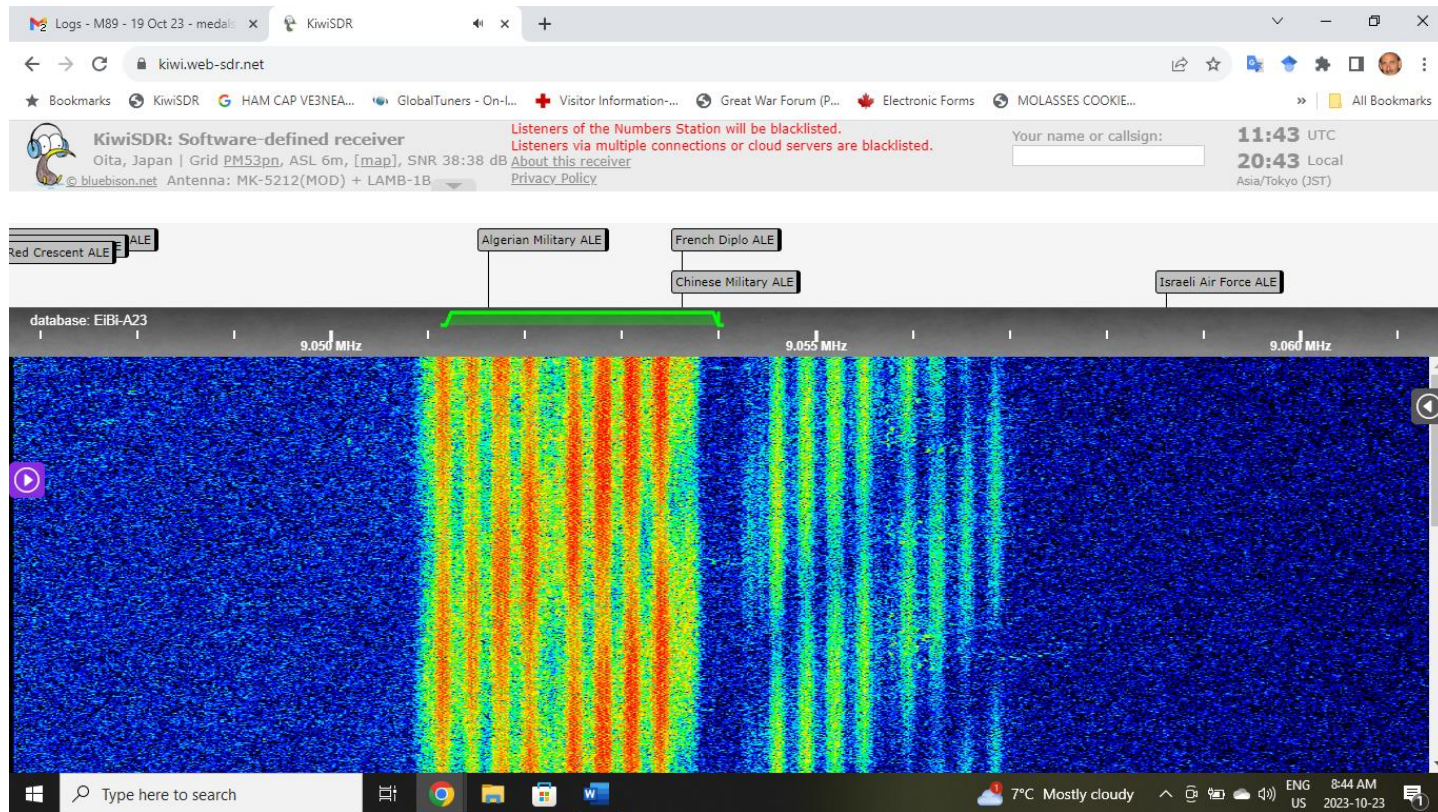

Above: Image of 4243 kHz with only the LSB signal

Below: Image of 9054 kHz signal showing both LSB and USB signal.

9054 kHz, 28-10, 2340 UTC, V26: USB. Callup in Chinese voice
9054 kHz, 28-10, 2343 UTC, Q26: 4+4 QPSK 75/3000 LSB. Messages
9054 kHz, 28-10-2023, 2346 UTC, M95: CW
 HR MSG TO YR PSE CY
 NR 058 CK 19 35 1029 0557 =
 UT5 TUN 3U4 3A4 TTA TTU TT3 773 356 36U
 4AA 445 34U N3U 446 4D4 3DA N3D 3DU AR
 7G AGN NR 058 CK 19 35 1029 0557 = (Repeats message)
 AR HR 7G GA
 NR 010 CK 35 35 1029 0630 =
 5AA UTT TUN 3U4 3A4 5T7 5TD 75U 35A ...
 AR 7G AGN NR 010 CK 35 35 1029 0630 = (Repeats message)
 AR HR MSG GA
 NR 57 CK 054 35 1029 0700 =
 UTU TUN 3U4 3A4 TTU 773 35A U4T 353 336
 N3U 75D 354 373 4TN 445 336 N3U .